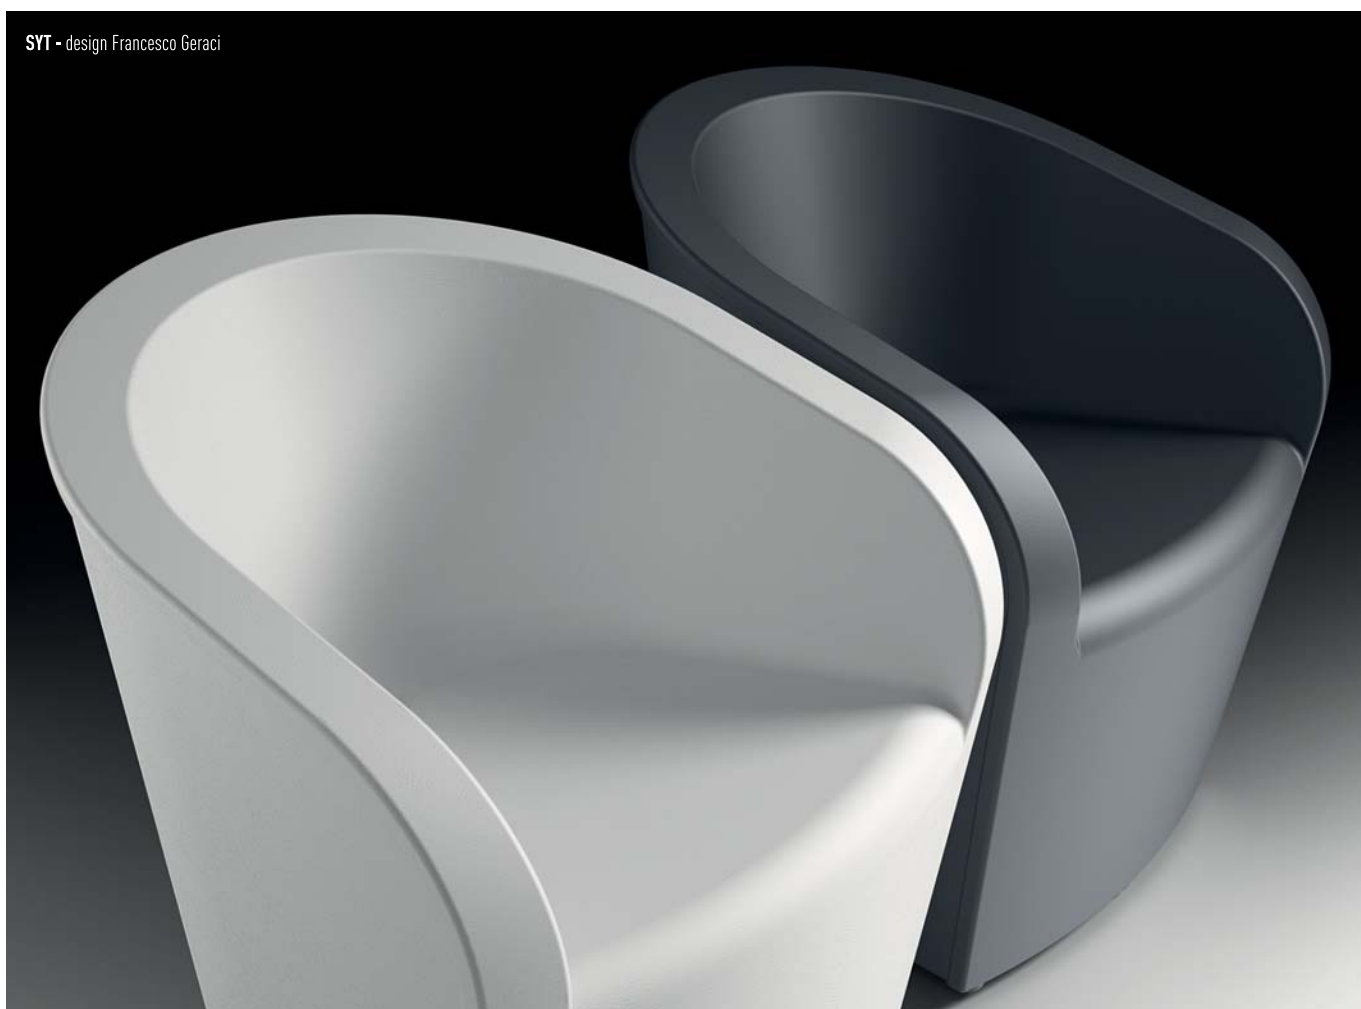

SYT, LA PROTAGONISTA DELL'ESTATE!

SYT - design Francesco Geraci

Presentata come novità all'ultimo Salone Internazionale del Mobile di Milano, **SYT** di Metalmobil si prepara ad essere la protagonista dell'estate! Realizzata in polietilene stampato in rotazionale, **Syt** è perfetta per essere utilizzata in esterno. **Syt** arreda bar, gelaterie, pub, hotel, sale d'attesa, lounge bar, dehor di ristoranti...

Art 200 > 65 45 65 78 9 Kg PE

COLORI DISPONIBILI	CARATTERISTICHE PARTICOLARI:
Bianco ghiaccio, antracite, arancio.	SYT è ideale per l'utilizzo in esterno, perchè il foro di scolo presente sulla seduta consente all'acqua piovana di defluire a terra. Il polietilene, materiale in cui Syt è realizzata, è ideale per resistere agli agenti atmosferici.